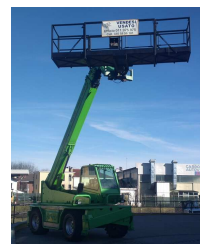

SCHEDA NR 0003/16

ATTREZZATURE USATE

AUTOGRU CON MOTORE DEUTZ 95 Kw
 a 2400 giri/1"
 COSTRUTTORE: MERLO SPA
 TIPO: ROTO 40.21 EVS
 ANNO DI COSTRUZIONE: 2001

Via circonvallazione, 18/20
 12030 CASALGRASSO (CN)
 ITALIA
 officina@bra-mac.it
 www.bra-mac.net